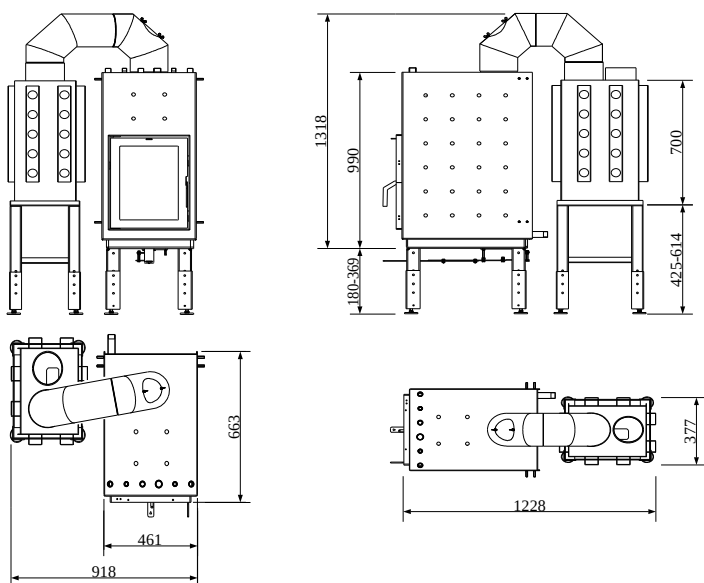

## B3-2 KACHELOFENHEIZKESSEL

Der B3-2 Kachelofenheizkessel besteht durch seine hervorragend konstruierte Scheiben-Luftführung. Durch diese bleibt die Scheibe wesentlich länger sauber und frei von Ruß als bei anderen Produkten. Der B3-2 kann wahlweise mit Blechverkleidung oder als Einsatz zum Einmauern geliefert werden. Ebenso ist er mit optionalem Nachschaltheizkasten lieferbar, um die luftseitige Leistung bei Bedarf zu erhöhen.