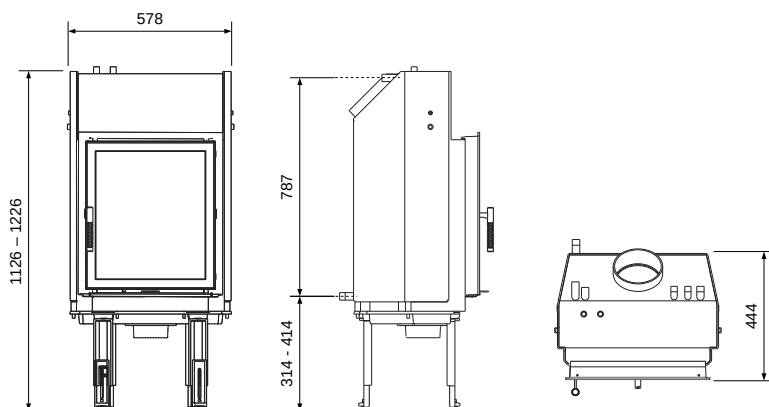

B2K KAMINHEIZKESSEL

Der B2K hat durch seine kompakte Konstruktion einen geringen Platzbedarf und das bei einer emissionsarmen Verbrennung nach höchstem Standard. Seine qualitativ hochwertige und präzise Bauweise „Made in Germany“ ist ein Garant für hohe Lebensdauer. Der Kaminheizkessel kann entsprechend Ihren Vorstellungen eingemauert und verkleidet werden. Optional ist eine Blechverkleidung erhältlich. Die Glasscheibe ist in den unten aufgeführten Varianten verfügbar.

Abb. BRUNS B2K Kaminheizkessel mit Blechverkleidung

B2K Kamineinsatz / Heizkessel

Nennwärmeleistung (einschl. Heizkasten)	[kW]	13
- wasserseitig	[kW]	8,5
- luftseitig	[kW]	4,5
Feuerungstechnischer Wirkungsgrad	[%]	81
Abgastemperatur	[°C]	255
Abgasstutzen Ø	[mm]	180
Max. Scheitholzlänge	[m]	0,33
Gewicht	[kg]	211